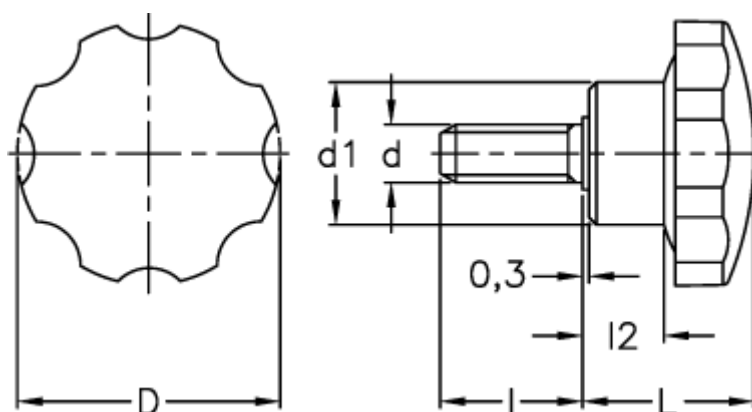

Data Sheet

Article number: 2302073441
Description: E+G Lobe knob
VH.153/62 p-M10x40

Measures

D = 62
d1 = 24
d 6g = M10
l = 40
L = 35
l2 = 13